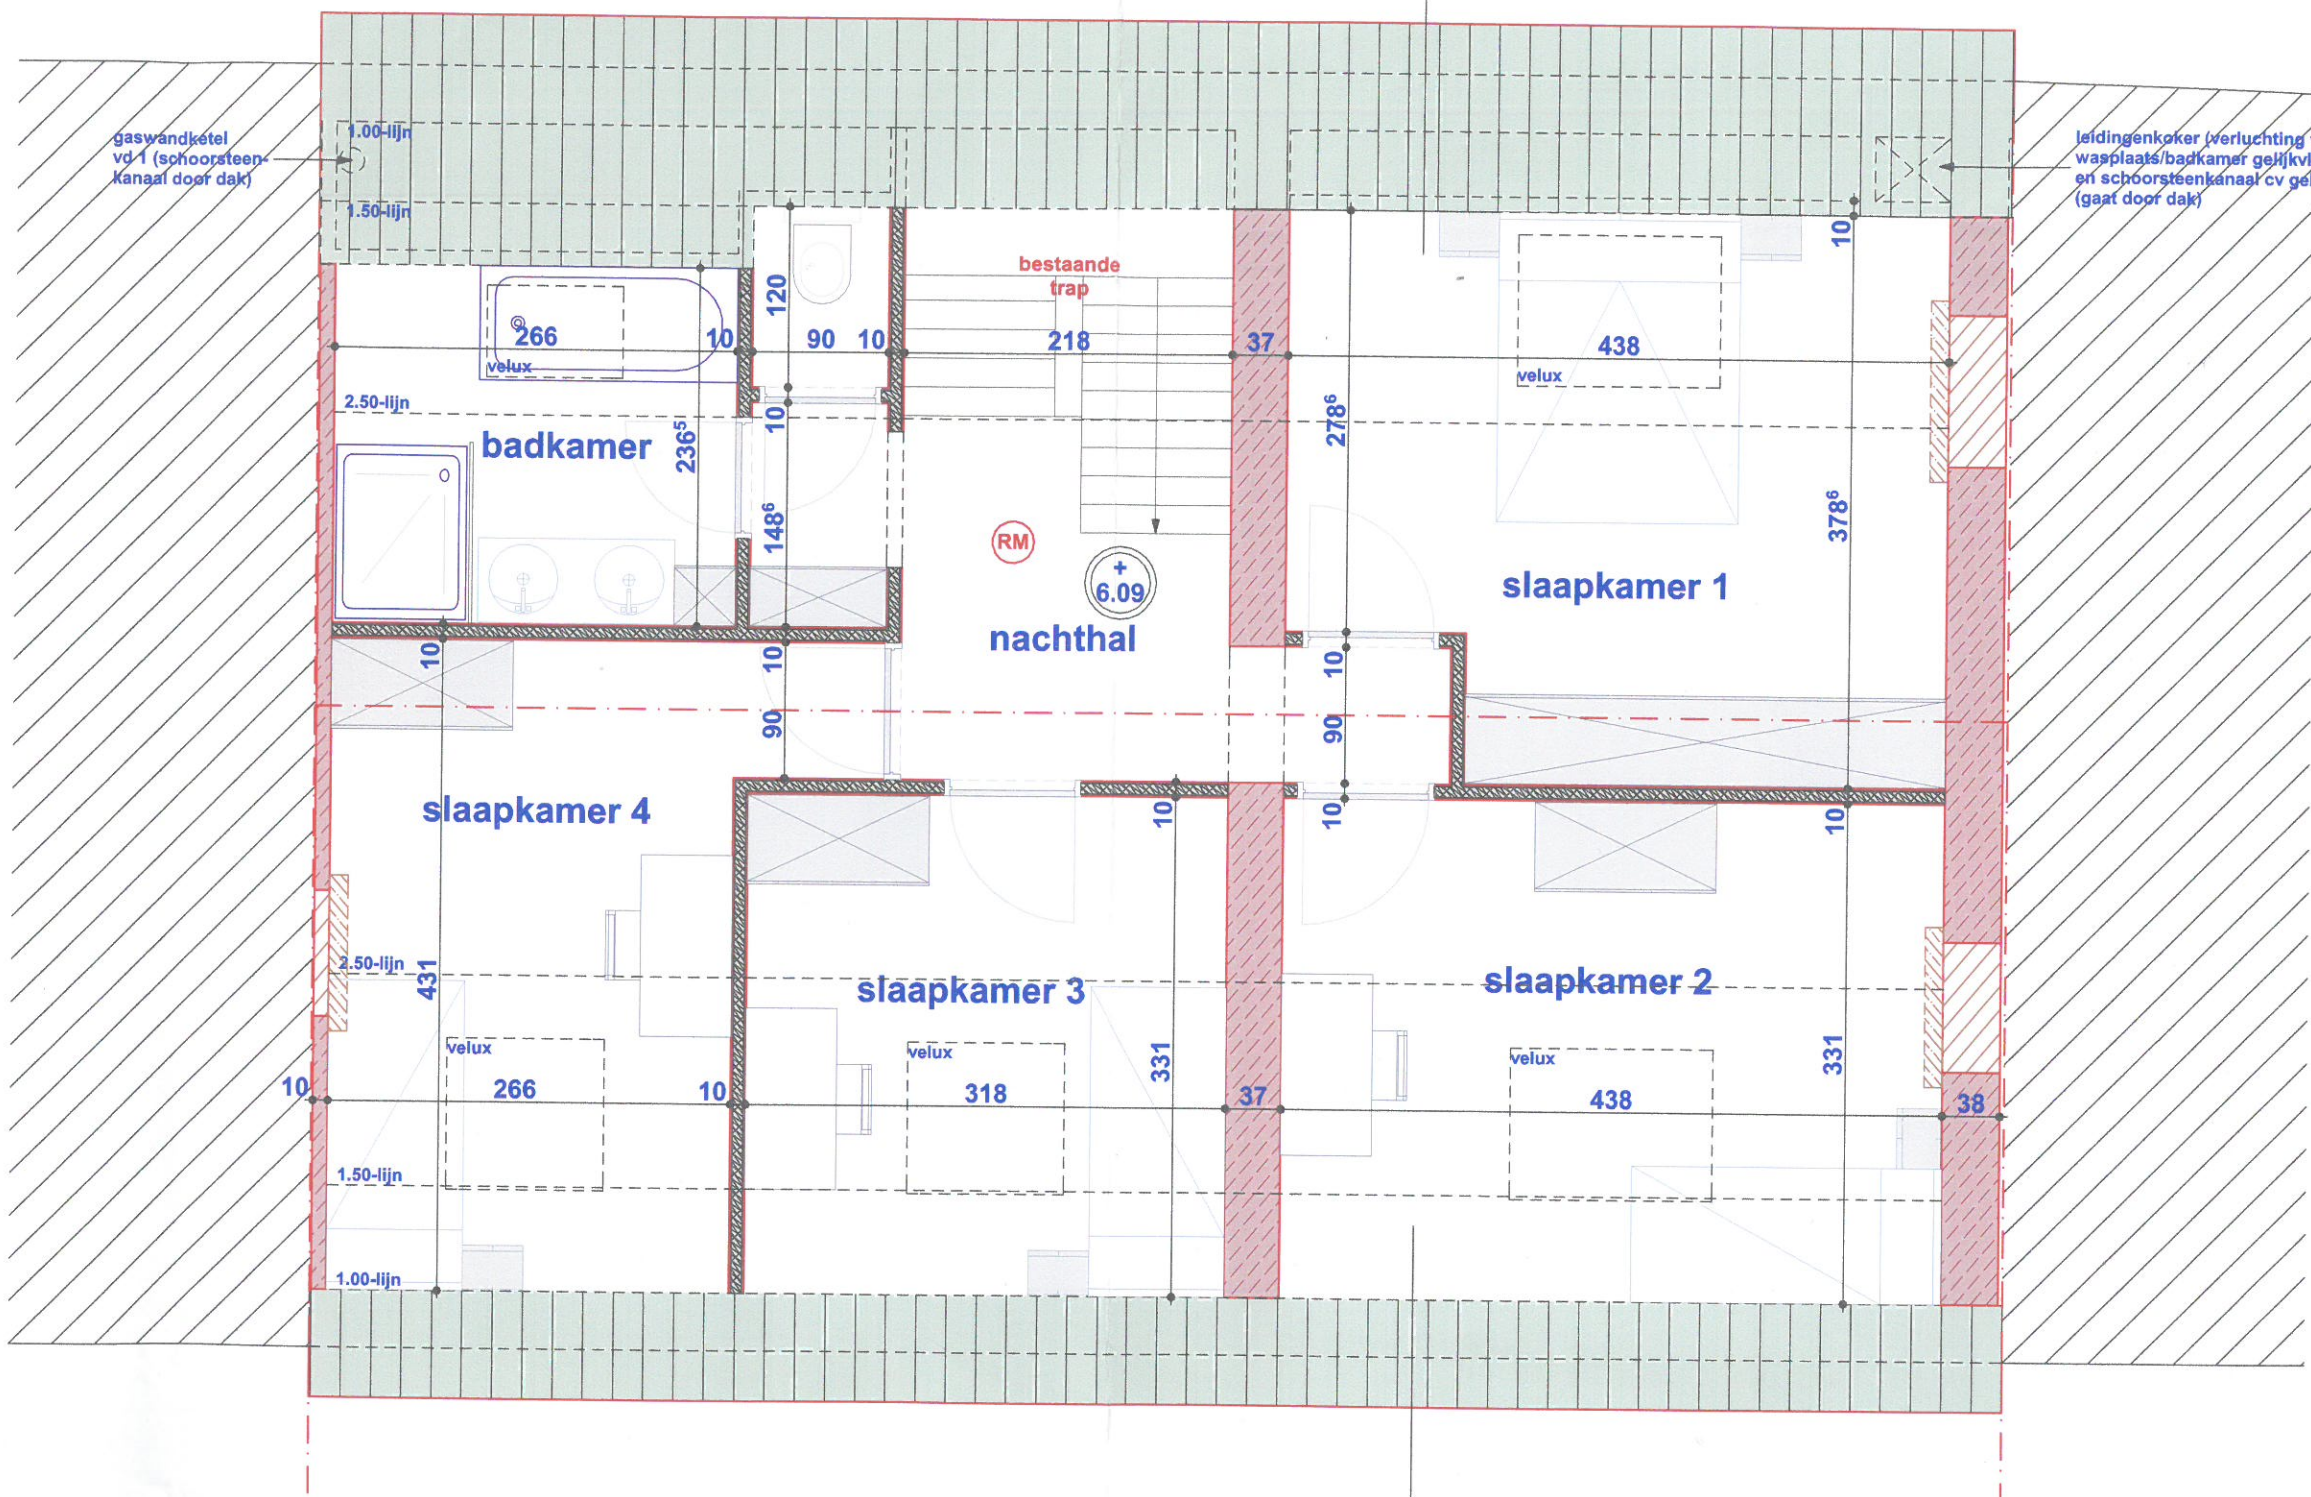

A

.. DAKVERDIEPING nieuw ..

1 m schaal 1/50

RM : rookmelder

A