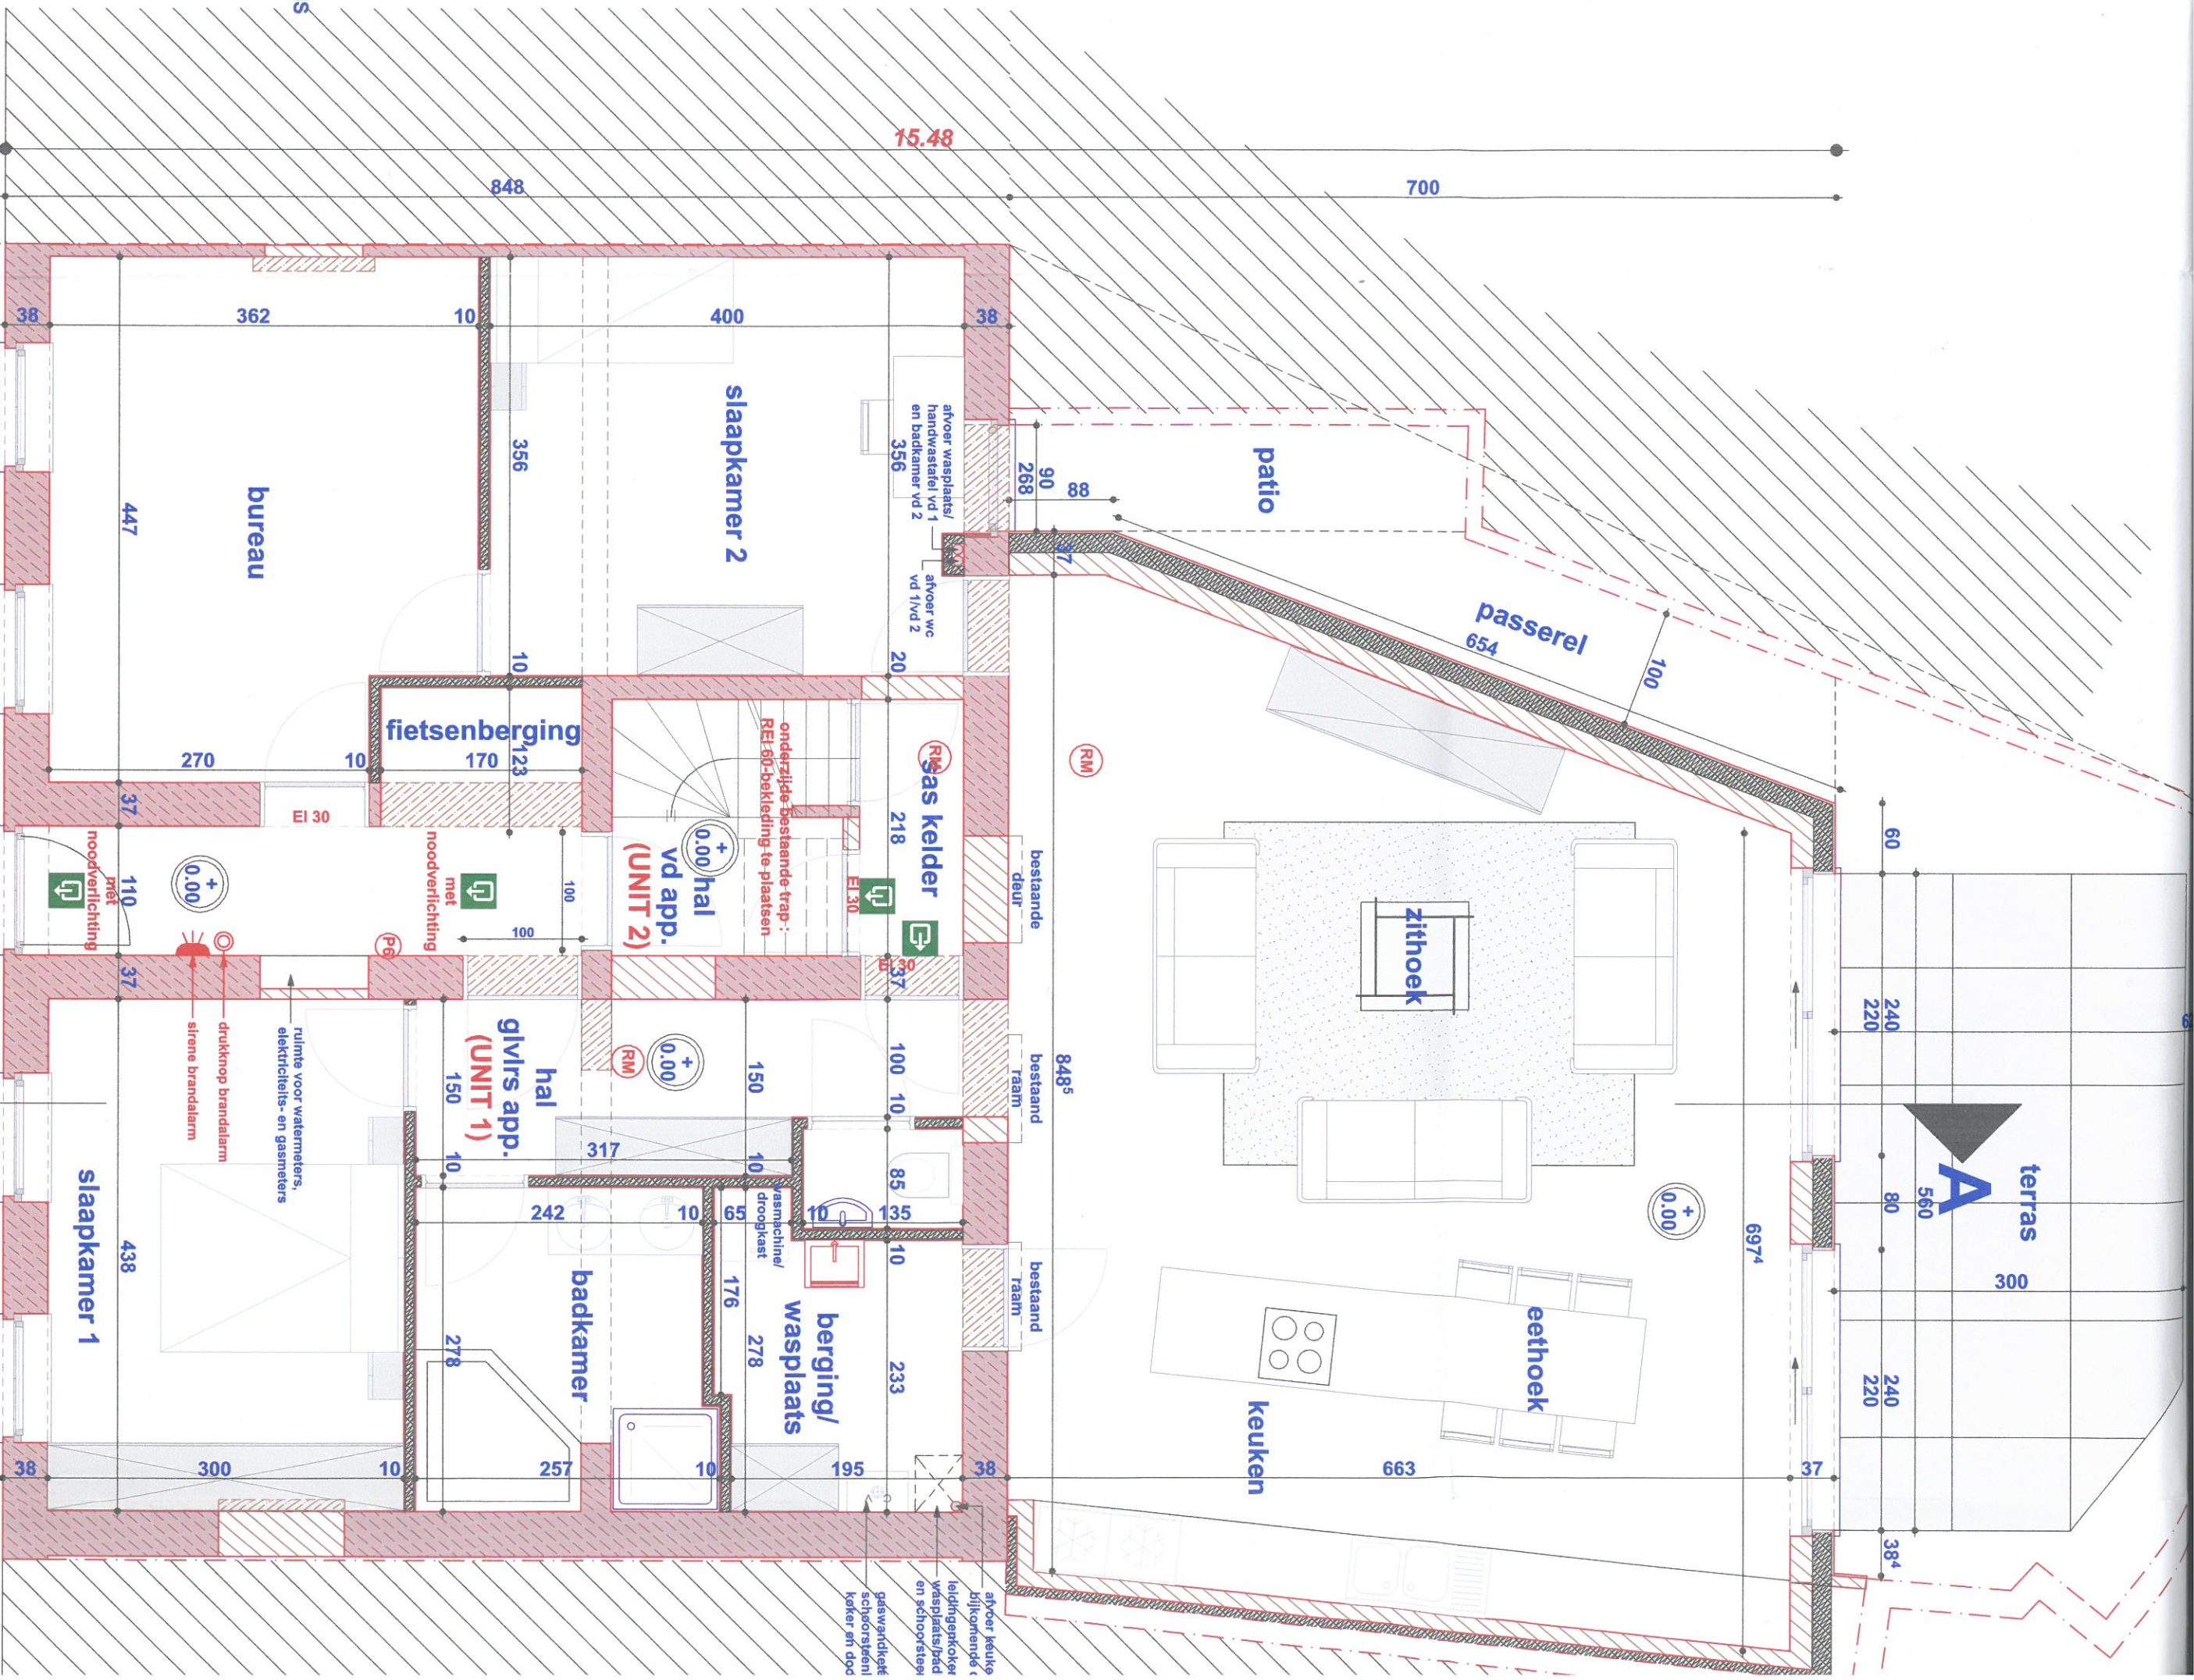

door  
GSBUIJ

15.48

700

848

.. GELIJKVLOERS nieuw ..

1 m

schaal 1/50

90 100 105 183 105 183 100 183 105 183 100 270 110 110 100 183 105 183 100 106

A

A

RM : rookmelder

+ 0.00

+ 0.00  
hal  
vd app.  
(UNIT 2)

+ 0.00  
hal  
glvrs app.  
(UNIT 1)

+ 0.00